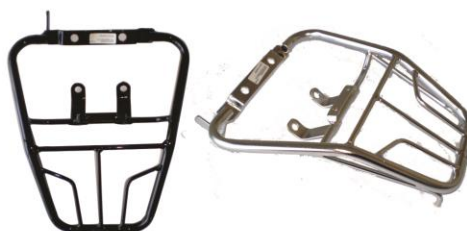

Alça Super Sport:

PRETO
CROMADO

Alça Sport Fan 150/14:

PRETO CÓD.: 539
CROMADO CÓD.: 540

Bagageiro FAN 150 2014

PRETO CÓD.: 538
CROMADO CÓD.: 537

Bagageiro TITAN 150 2009

PRETO CÓD.: 346
CROMADO CÓD.: 345

Bagageiro FAN 2009

PRETO CÓD.: 348
CROMADO CÓD.: 347

Bagageiro TITAN 95/99:

PRETO CÓD.: 5
CROMADO CÓD.: 6

**A melhor opção para
sua moto e bike**

**Bagageiro TITAN 00/04
FAN 05/08**

PRETO CÓD.: 3
CROMADO CÓD.: 4

Bagageiro TITAN 150 04/08

PRETO CÓD.: 1
CROMADO CÓD.: 2

Bagageiro BIZ C125 :

PRETO CÓD.: 28
CROMADO CÓD.: 29

Bagageiro BIZ C100 :

PRETO CÓD.: 7
CROMADO CÓD.: 8

Bagageiro Biz 125 - 2011:

PRETO CÓD.: 413
CROMADO CÓD.: 412